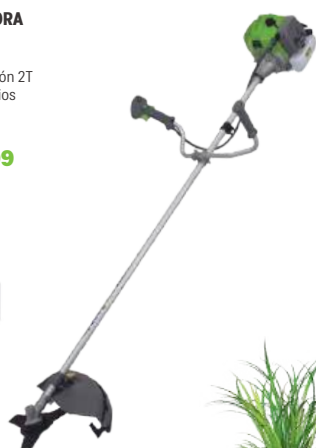

29,99€ TIJERA DE PODAR CON PARADA
Hoja de acero al carbono
VITPBA

NEW
12,99€ TIJERA DE PODA ULTRALIGERA
VITPUL

TRITURADORA DE RAMAS 2500W
Capacidad del depósito: 45L
VITR2500

209,99

BIOTRITURADORA DE RAMAS A GASOLINA 7CV
208 cc | 5,2 kW
Motor Combustión 4T
VIBTRG7

199,99€

DESBROZADORA CON RUEDAS

EKO 52CC
2,15 cv | 1,6 kW
Motor Combustión 2T
Incluye accesorios
VIR52E

239,99€

DESBROZADORA DE MOCHILA 47CC

2,7 cv | 2,0 kW
Motor Combustión 2T
Incluye accesorios
VIR47

399,99€

DESBROZADORA EKO 43 CC

1,5 cv | 1,1 kW
Motor Combustión 2T
Incluye accesorios
VIR43E

124,99€

184,99€ DESBROZADORA 43CC

1,6 cv | 1,2 kW
Motor Combustión 2T
Incluye accesorios
VIR43C

199,99€ 52CC
1,9 cv | 1,4 kW
VIR52C